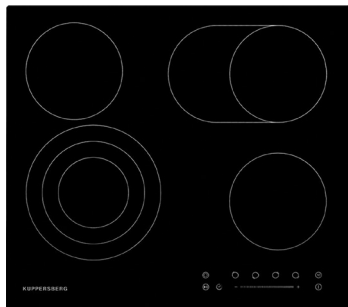

853260

Электрический духовой шкаф Kuppersberg HFZ 690 B

- 9 режимов
- Сенсорный программатор
- Цифровой дисплей
- Утапливаемые переключатели
- Мультифункциональный таймер
- Макси-гриль (в т.ч. с конвекцией)
- Турбо режим
- Каталитическая система очистки
- Легкоочищающаяся эмаль Crystal Clean
- 2-х уровневые телескоп-е направляющие для противней
- Съёмная дверца с двойным стеклом
- Объем 56 литров
- Цвет черный

857990

Индукционная варочная поверхность стеклокерамическая Kuppersberg ICS 614

- Ширина 60 см
- 2 зоны 1,5 кВт (BOOSTER 2 кВт)
- 2 зоны 2 кВт (BOOSTER 2,6 кВт)
- 1 зона Flexi/Bridge 400*220 мм 3 кВт (BOOSTER 3,6 кВт)
- Электронное сенсорное управление + слайдер
- 5 цифровых дисплеев
- 9 уровней мощности
- Автоматическое отключение
- Автоматика закипания
- Защита от детей/блокировка панели управления
- Индикаторы остаточного тепла
- Таймер
- Stop & Go
- Цвет чёрный/прямой край

855385

Электрическая стеклокерамическая варочная поверхность Kuppersberg ECS 623

- Ширина 60 см
- 4 зоны ускоренного нагрева HI-Light
- 1 зона с тройным расширением
- 1 зона с двойным расширением
- Сенсорное управление+слайдер
- 5 цифровых дисплея
- 9 уровней мощности
- Автоотключение
- Защита от детей
- Индикаторы остаточного тепла
- Таймер
- Stop & Go
- Цвет черный/прямой край