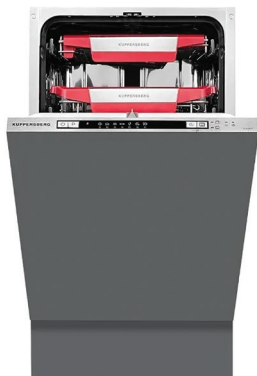

856027

Посудомоечная машина полностью встраиваемая Kuppertsberg GLM 6075

- Количество корзин: 3
- Регулируемая по высоте верхняя корзина (лифт)
- Дополнительная подставка для бокалов
- Ширина 60 см
- 14 комплектов
- Электронное управление
- Цифровой дисплей
- Отсрочка старта до 24 часов
- 9 программ
- 7 температурных режимов
- Луч на полу
- Использование таблеток «3 в 1»
- функция «Alt»
- Тип сушки: конденсационная
- Индикация наличия соли и ополаскивателя
- Защита от протечек Aqua Stop
- Самодиагностика
- Уровень шума 44 дБ
- Класс энергопотребления A++

855952

Посудомоечная машина полностью встраиваемая Kuppertsberg GSM 6072

- Количество корзин: 2
- Ширина 60 см
- 12 комплектов
- Электронное управление
- Цифровой дисплей
- Отсрочка старта до 24 часов
- 7 программ
- 7 температурных режимов
- Регулируемая по высоте верхняя корзина
- Использование таблеток «3 в 1»
- Половинная загрузка
- Тип сушки: конденсационная
- Индикация наличия соли и ополаскивателя
- Частичная защита от протечек
- Самодиагностика
- Уровень шума 49 дБ
- Класс энергопотребления A++