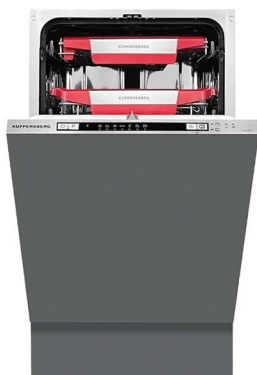

856027

Посудомоечная машина полностью встраиваемая Kuppertsberg GLM 6075

- Количество корзин: 3
- Регулируемая по высоте верхняя корзина (лифт)
- Дополнительная подставка для бокалов
- Ширина 60 см
- 14 комплектов
- Электронное управление
- Цифровой дисплей
- Отсрочка старта до 24 часов
- 9 программ
- 7 температурных режимов
- Луч на полу
- Использование таблеток «3 в 1»
- функция «Alt»
- Тип сушки: конденсационная
- Индикация наличия соли и ополаскивателя
- Защита от протечек Aqua Stop
- Самодиагностика
- Уровень шума 44 дБ
- Класс энергопотребления A++

855952

Посудомоечная машина полностью встраиваемая Kuppertsberg GSM 6072

- Количество корзин: 2
- Ширина 60 см
- 12 комплектов
- Электронное управление
- Цифровой дисплей
- Отсрочка старта до 24 часов
- 7 программ
- 7 температурных режимов
- Регулируемая по высоте верхняя корзина
- Использование таблеток «3 в 1»
- Половинная загрузка
- Тип сушки: конденсационная
- Индикация наличия соли и ополаскивателя
- Частичная защита от протечек
- Самодиагностика
- Уровень шума 49 дБ
- Класс энергопотребления A++

856107

Посудомоечная машина полностью встраиваемая Kuppersberg GLM 4575

- Ширина 45 см
- 11 комплектов
- Внутреннее освещение
- Электронное управление
- Цифровой дисплей
- 7 программ
- 7 температурных режимов
- Дополнительная подставка под бокалы
- Функция "ALT"
- Регулируемая по высоте верхняя корзина
- Самодиагностика
- Луч на полу
- Индикация отсутствия соли и ополаскивателя
- Система защиты от протечек Aqua Stop
- Уровень шума 44 дБ
- Классы A++/A/A

857041

Посудомоечная машина полностью встраиваемая Kuppersberg GSM 4573

- Ширина 45 см
- 10 комплектов
- Внутреннее освещение
- Электронное управление
- Цифровой дисплей
- 7 программ
- 7 температурных режимов
- Дополнительная подставка под бокалы
- Регулируемая по высоте верхняя корзина
- Полки для чашек
- Самодиагностика
- Индикация отсутствия соли и ополаскивателя
- Частичная система защиты от протечек
- Уровень шума 47 дБ
- Классы A++/A/A. ЛУЧ НА ПОЛУ