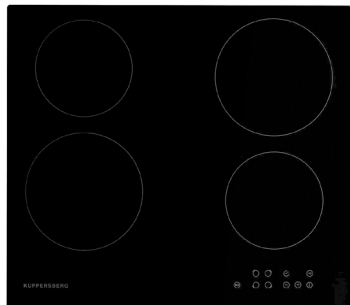

KUPPERSBERG

ГОТОВЫЕ РЕШЕНИЯ
2021

могепн
СТАИЛ

859293

Электрический духовой шкаф Kuppersberg HO 656 T

- 5 режимов
- Сенсорный программатор
- Цифровой дисплей
- Утапливаемые переключатели
- Мультифункциональный таймер
- Стеклоанный фасад
- Легкоочищающаяся эмаль Easy Clean
- Хромированные направляющие для противней
- Съемная дверца с тройным стеклом
- Объем 65 л
- Цвет черный/нержав. сталь

852990

Индукционная варочная поверхность стеклокерамическая Kuppersberg ICS 608

- Ширина 60 см
- 2 зоны 1,5 кВт(BOOSTER 2 кВт)
- 2 зоны 2 кВт(BOOSTER 3 кВт)
- Электронное сенсорное управление + слайдер
- 5 цифровых дисплеев
- 9 уровней мощности
- Автоматическое отключение
- Автоматика закипания
- Защита от детей/блокировка панели управления
- Индикаторы остаточного тепла
- Таймер
- Stop & Go
- Цвет черный/прямой край
- Рамка из нержавеющей стали

85893

Электрическая варочная поверхность стеклокерамическая Kuppersberg ECO 601

- Ширина 60 см
- 4 зоны ускоренного нагрева HI-Light
- Сенсорное управление
- 5 цифровых дисплев
- 9 уровней мощности
- Автоотключение
- Защита от детей
- Индикаторы остаточного тепла
- Таймер
- Stop & Go
- Цвет черный
- Прямой край

867418

Газовая варочная поверхность Kuppersberg FQ 63 B

- Закаленное стекло
- Ширина 60 см
- 4 газовые конфорки
- WOK конфорка(3,8 кВт)
- Автоподжиг
- Газ-контроль
- Чугунные решетки
- Цвет чёрный

857778