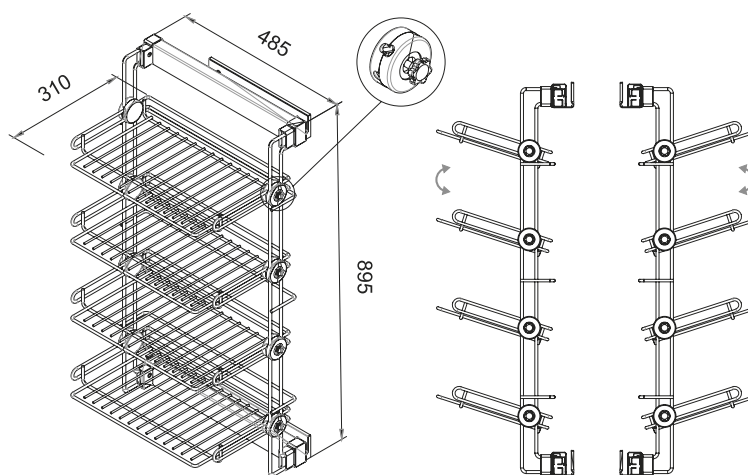

261175	левая	310	475	895
261220	правая	310	475	895

ЦВЕТ МОККО

Выдвижная полка для обуви, с доводчиком

Тип выдвижения полное

				
26322		564-644	460	155

Полка для обуви полного выдвижения, Dorwell Universale