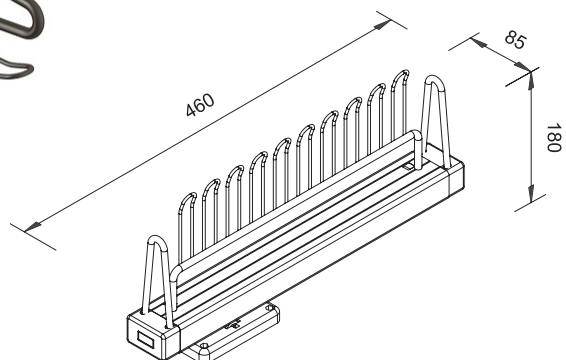

Вешалка для галстуков выдвижная боковая, Razzio

Тип выдвижения полное

261169		180	460	85

Вешалка для галстуков полного выдвижения, боковая

Тип выдвижения полное

264550		90	435	160