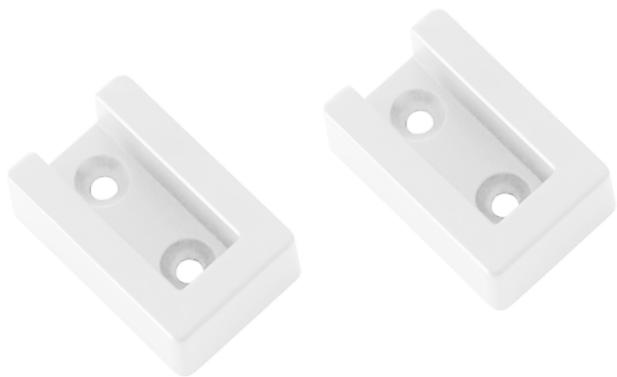

3 000

32

12

белый

■ Держатель для штанги боковой, Razzio
для арт. 261217

261218	Белый	41,5	15	12

■ Штанга выкатная частичного выдвигения, Dorwell Universale

264569	Серебро	100	460	65

Стойка выдвижная для обуви, боковая, 2-х ур., алюм/хром, Razzio

Тип выдвижения Частичное
шариковые направляющие

260265	500	465	290	520

Полка для обуви

Тип выдвижения Частичное
шариковые направляющие

269182	600	564	460	155
26607	900	864		