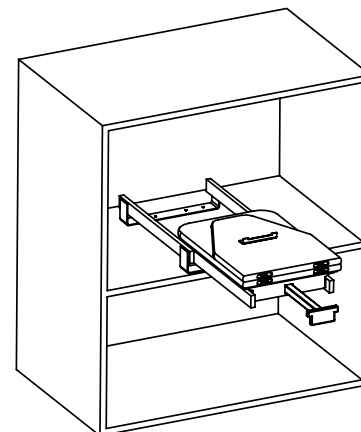

Гладильная доска-трансформер, Dorwell Estetica

Тип выдвижения полное

264577		300	800	108
--------	--	-----	-----	-----

■ Доска гладильная складная

Закрепите с помощью винтов

Рабочая поверхность доски: 800x300мм