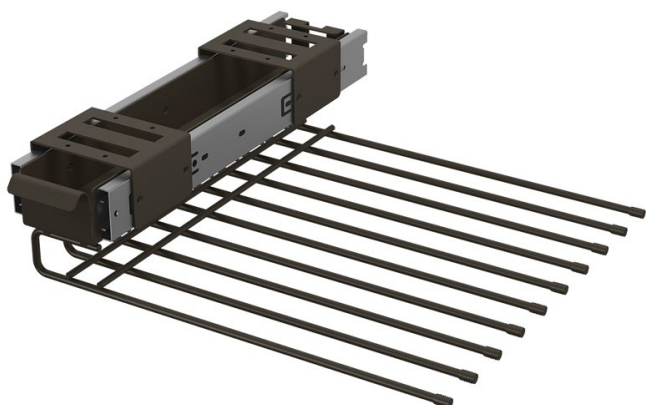

Тип выдвижения полное

Barcode	Б	Ш	Г	В
261222	МОККО	460	355	140

Вешалка для брюк выдвижная, верхняя, Razzio

Тип выдвижения полное

261171	белый	405	430	115
261224	мокко	405	430	115

Полка для брюк полного выдвижения, Razzio