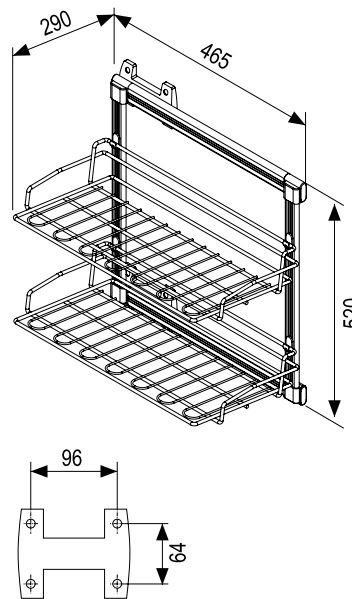

Стойка выдвижная для обуви, боковая, 2-х ур., алюм/хром, Razzio

Тип выдвижения Частичное
шариковые направляющие

260265	500	465	290	520