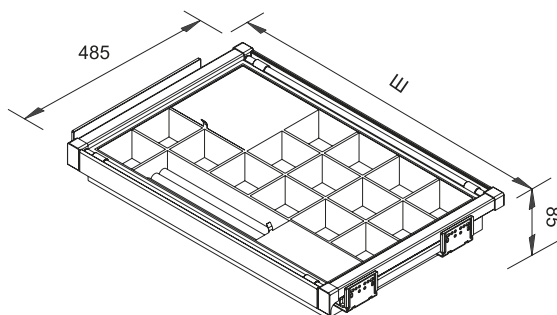

000130	480	400	150	

■ Зеркало выкатное, поворотное

Тип выдвижения полное

260846	55	400	1200	

Глубина ниши шкафа должна быть более 400мм

Полка выдвижная для аксессуаров

Тип выдвижения полное

261114 Белый	800	764	485	85
261593 Мокко	800	764	485	85