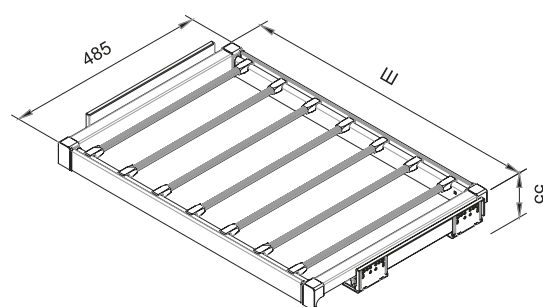

Полка для брюк полного выдвижения, Razzio

Тип выдвижения полное