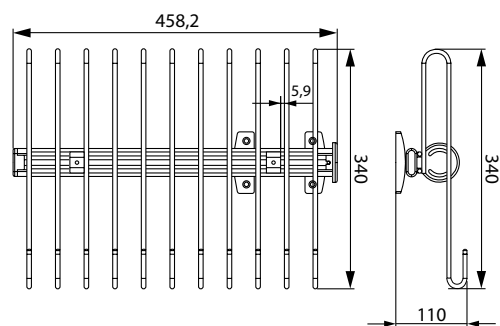

Штанга для брюк выкатная, Dorwell Universale

Тип выдвижения полное

263941

от 380

340

460

110

серебро/хром