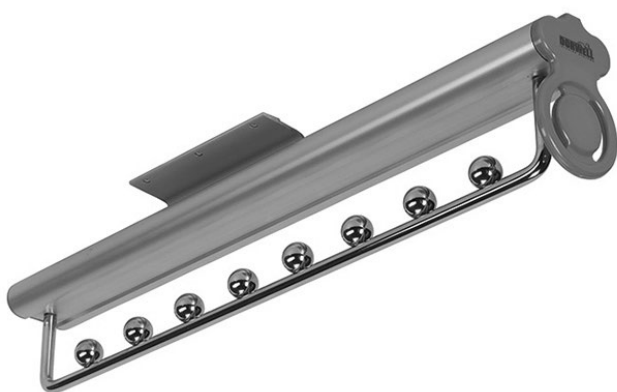

3 000

32

12

белый

■ Держатель для штанги боковой, Razzio
для арт. 261217

261218	Белый	41,5	15	12

■ Штанга выкатная частичного выдвигения, Dorwell Universale

264569	Серебро	100	460	65

Стойка выдвижная для обуви, боковая, 2-х ур., алюм/хром, Razzio

Тип выдвижения Частичное
шариковые направляющие

260265	500	465	290	520

Полка для обуви

Тип выдвижения Частичное
шариковые направляющие

269182	600	564	460	155
26607	900	864		