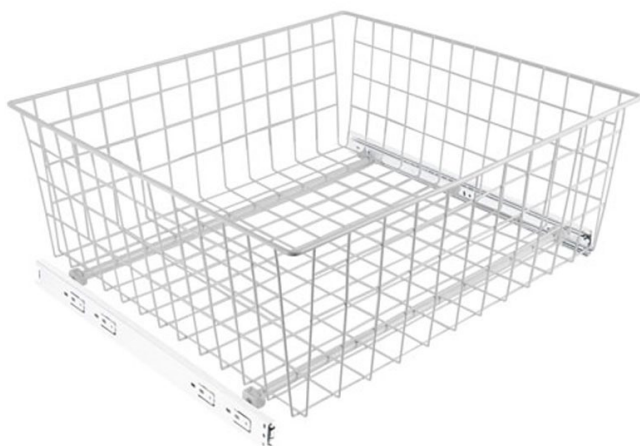

цвет серебро

■ Корзина выкатная сетчатая SIBO хром на шарик. напр.

Тип выдвижения полное

				
3713	400	335	475	150
3716	400	335	475	200
3747	600	535	475	150
3744	500	435	475	200
3741	500	435	475	150
3750	600	535	475	200
229426	600	535	475	200
229427	600	335	475	200
229428	500	435	475	200
229429	600	535	475	150

■ Корзина выкатная сетчатая SIBO белая на шарик. напр.

Тип выдвижения полное

				
3711	400	335	475	150
3714	400	335	475	200
3739	500	435	475	150
3742	500	435	475	200
3745	600	535	475	150
3748	600	535	475	200