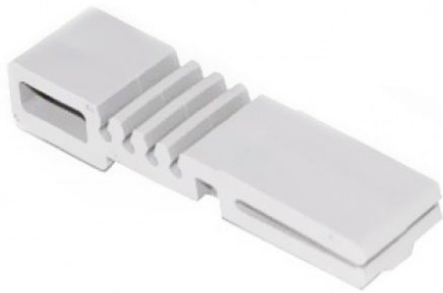

■ Прищепка для сетчатых корзин