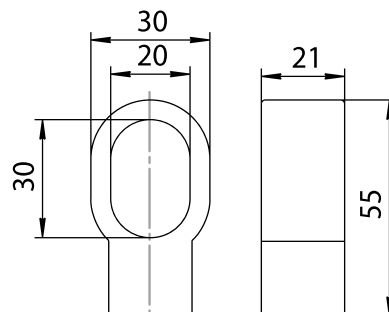

Серьга вешала

26067	Металлик
26023	Белый

белый

металлик

15kg