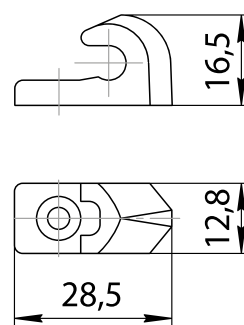

■ Клипса для сетчатых полок