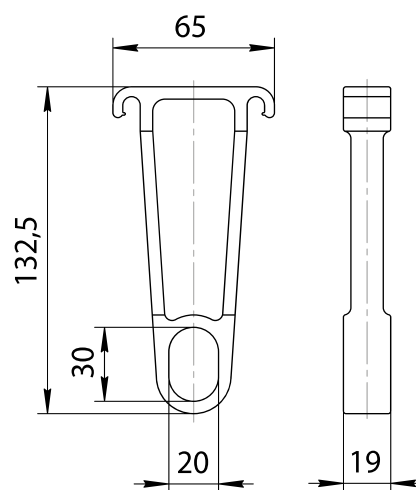

Кронштейн вешала

26012	Белый
26013	Металлик

белый

металлик

15kg