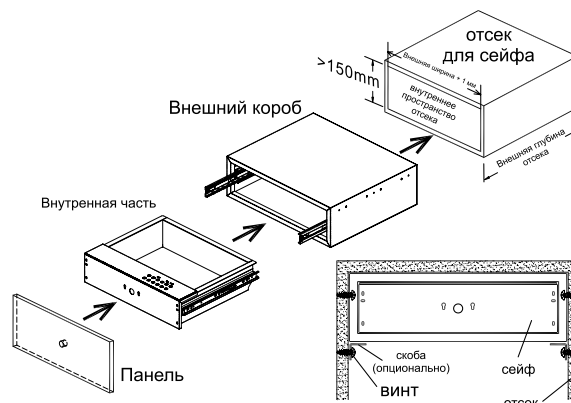

269154	800	764	485	175

цвет мокко

Пантограф 760-1060, Razzio

Barcode	Color	Model	Width (Ш)	Height (В)
264405	мокко	760-1060	200	720
263863	серый	760-1060	200	720

серый

МОККО

■ Сейф с отпечатком пальца

Выдвижной сейф для шкафа оснащен автономным питанием от 2 батареек AA. В комплекте поставки USB-провод для питания от переносной зарядки. Сенсорное управление. Корпус сейфа изготовлен из стали и алюминия. В отделке использовано стекло. Внутри есть несколько отсеков для хранения. Отделка мягкой велюровой тканью для хранения ювелирных изделий.