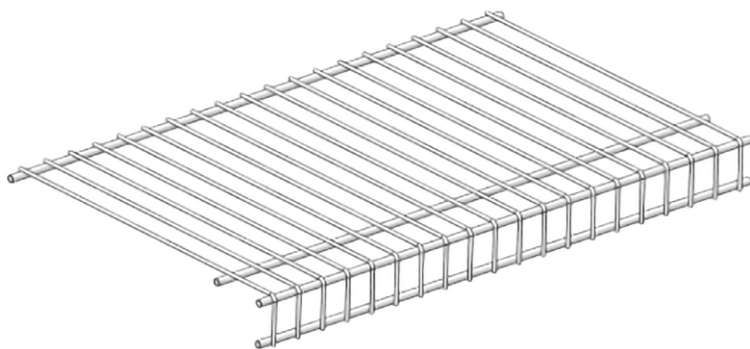

Шариковые направляющие полного выдвижения

Ш, Г, В - ширина, глубина, высота в мм.

Б - минимальный размер базы для монтажа (при наличии) в мм.

СЕРИЯ SOFT

Если вы предпочитаете во всем изысканность, то серия наполнения для шкафов Soft создана именно для вас! Уникальность этой серии в том, что ее элементы выполнены в трендовых цветах – белый и мокко. Благодаря системе Soft close все элементы плавно доводятся до закрытия, избегая рывков и ударов о корпус. Мебель не расшатывается, не теряет прочности, что увеличивает ее срок эксплуатации на долгие годы.

СЕРИЯ SIMPLE

■ Сетчатая полка белая

Barcode	Icon 1	Icon 2
26283	3 000	500
26026	3 000	400
26024	3 000	300
26286	3 000	230
26337	2 000	500
26373	2 000	400
26342	2 000	300
26377	2 000	230
26338	1 000	500
26357	1 000	400
26341	1 000	300
26378	1 000	230