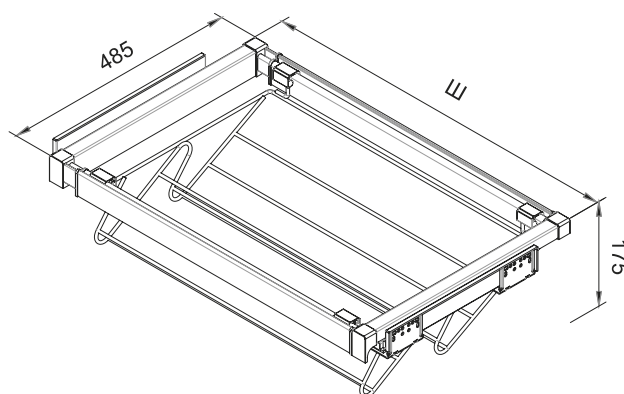

				
264705	175	564	477	155

ЦВЕТ МОККО

Выдвижная рама с полками для обуви, 2 уровня, боковое крепление

Тип выдвижения полное

26516	325	460	600	

цвет серебро

Корзина для обуви полного выдвижения, Razzio

Тип выдвижения полное