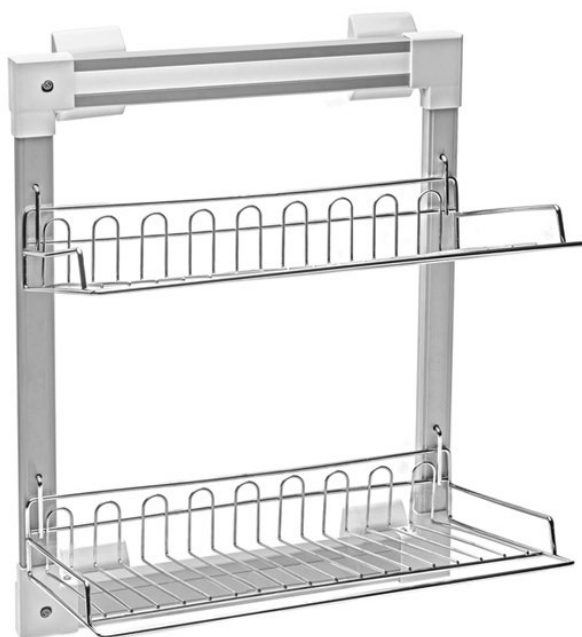

				
264705	175	564	477	155

ЦВЕТ МОККО

Выдвижная рама с полками для обуви, 2 уровня, боковое крепление

Тип выдвижения полное

26516	325	460	600	

цвет серебро

Корзина для обуви полного выдвижения, Razzio

Тип выдвижения полное