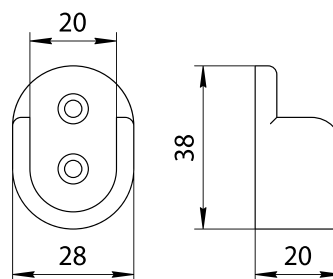

■ Карман вешала