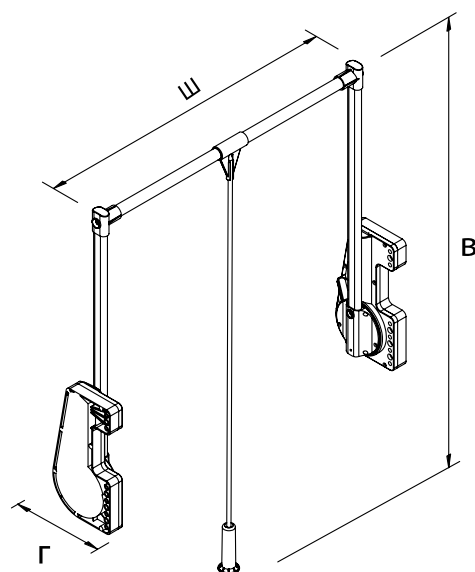

■ Пантограф алюм стойки, крепеж пластик

26063	600-830		Металлик
264262	830-1150	-	Металлик
268034	510-660	510-660	Хром
268035	660-890	660-890	Хром
268036	890-1210	890-1210	Хром
265415	450-600		Металлик

хром

металлик

10kg