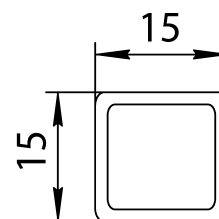

■ Соединитель стойки сетчатого каркаса

26029	Белый
26030	Металлик

■ Заглушка стойки сетчатого каркаса

серый

26004	Белый
26005	Серый

белый

серый

■ Стойка опорная сетчатого каркаса 15*15*1970 мм