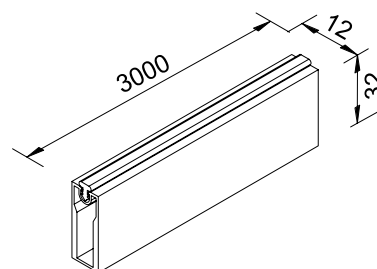

3670

Мокко

МОККО

7kg

■ Труба прямоугольная, Razzio