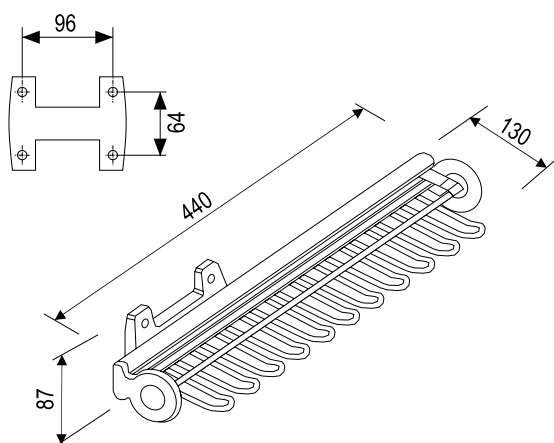

Тип выдвижения полное

				
22294	-	164	460	-

Вешалка для галстуков выдвижная, боковая, алю/хром, Razzio

Тип выдвижения Частичное

				
261228	-	130	440	87

Штанга

				
000132	серый	1200	-	-

Штангодержатель, верхнее крепление (2 шт) для арт. 000132