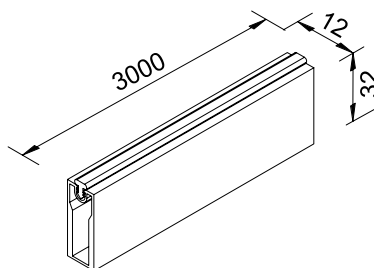

3665

Серый жемчуг

серый жемчуг

- Труба прямоугольная, Razzio