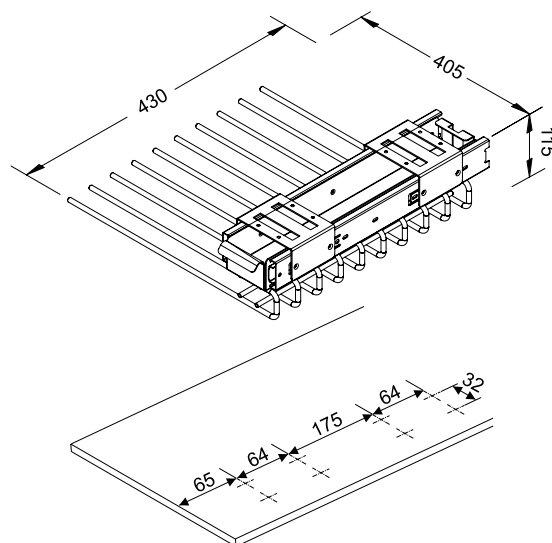

Тип выдвижения полное

Barcode	Б	Ш	Г	В
261222	МОККО	460	355	140

Вешалка для брюк выдвижная, верхняя, Razzio

Тип выдвижения полное

261171	белый	405	430	115
261224	мокко	405	430	115

Полка для брюк полного выдвижения, Razzio