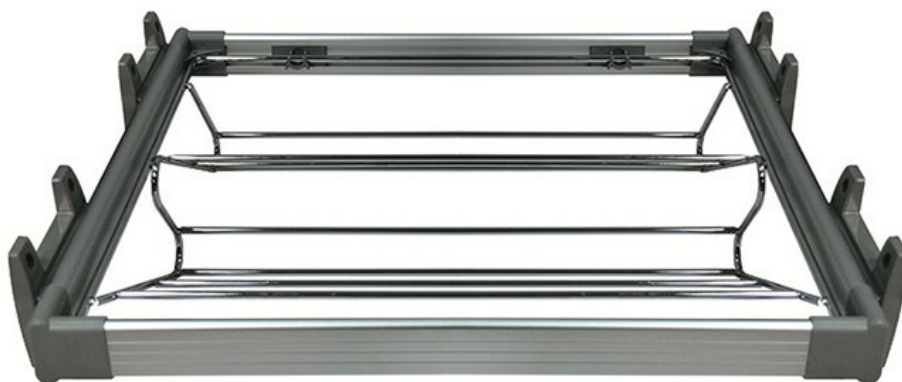

Полка для обуви полного выдвижения, Dorwell Universale

Тип выдвижения полное