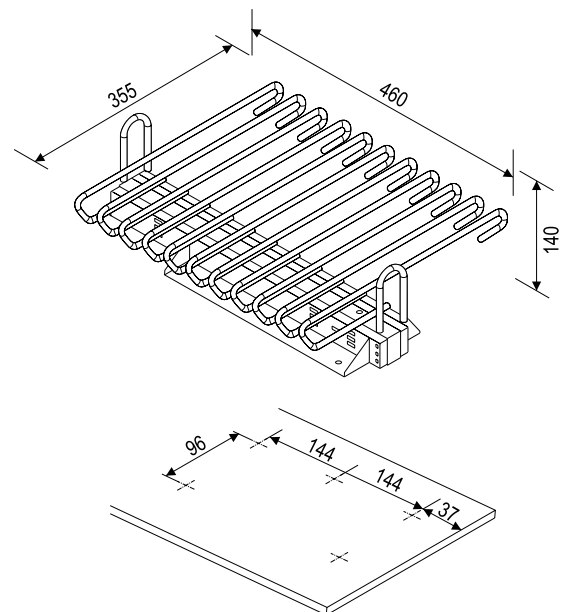

Вешалка для брюк выдвижная верхняя, ПРЯМАЯ, Razzio

Тип выдвижения полное