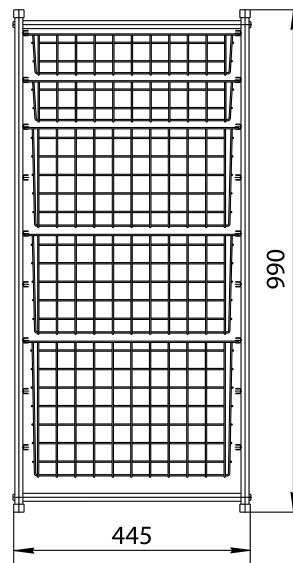

■ Прищепка для сетчатых корзин

26072	Белый
26073	Серый
262957	Черный

■ Стеллаж 4, 400*400*1546 мм

Цвет каркаса Черный Муар, полка ЛДСП

009556

Черный

черный

15kg

■ Стойка, 1150*300*800 мм

Цвет каркаса Черный Муар, полка ЛДСП Камень светлый

009559

Черный

черный

15kg

■ Модуль сетчатый напольный

26017	Белый	410	450	990
26018	Металлик	410		