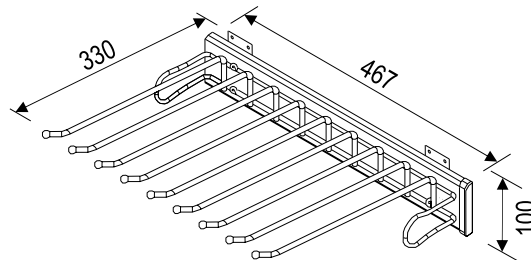

Вешалка для брюк выдвижная, боковая, алюм/хром, Razzio

Тип выдвигения Частичное

Barcode	Б	Ш	Г	В
260263 левая	480	330	100	-
260264 правая	480	330