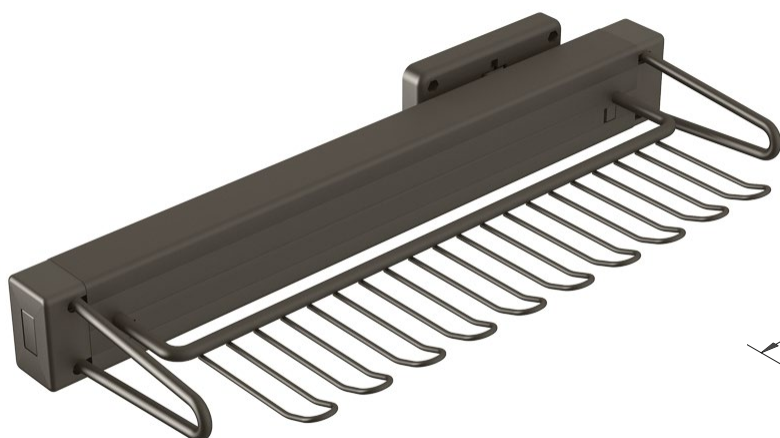

				
273260	600	564	456	55

ЦВЕТ СЕРЕБРО

■ Полка для брюк полного выдвижения Razzio

Тип выдвижения полное

				
269362	800	764	485	58

ЦВЕТ МОККО

Вешалка для галстуков выдвижная боковая, Razzio

Тип выдвижения полное

				
261169		180	460	85

Вешалка для галстуков полного выдвижения, боковая

Тип выдвижения полное

				
264550		90	435	160

Галстучница полного выдвижения, белый, Dorwell Estetica

Тип выдвижения полное

				
264571	600	85	460	175