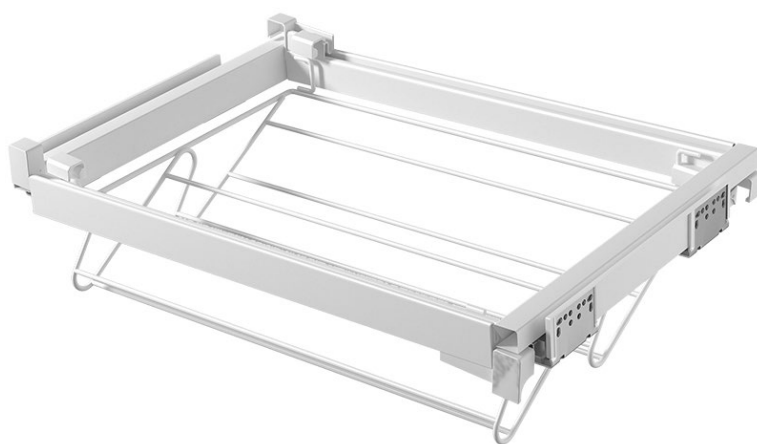

металлик

- Выкатная полка для обуви в модуль 600 мм
Тип выдвижения полное

260847	600	564-664	470	145

- Полка выдвижная для обуви, Razzio
Тип выдвижения полное

261115	600	564	485	175
261116	800	764	485	175