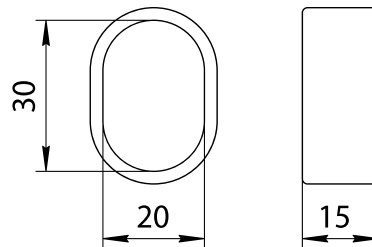

■ Заглушка вешала

26002	Белый
26003	Металлик