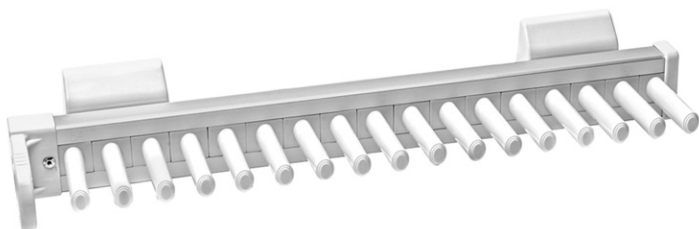

Barcode	Б	Ш	Г	В
263938 левая	от 360	330	467	100
263939 правая	от 360	330		

Полка для брюк, частичное выдвижение, Razzio

Тип выдвижения Частичное

264627	600	564	460	87
264628	800	764		

ХРОМ

Выдвижная вешалка для галстуков, боковое крепление, SB-VG

Тип выдвижения полное

				
22294	-	164	460	-

Вешалка для галстуков выдвижная, боковая, алю/хром, Razzio

Тип выдвижения Частичное

				
261228	-	130	440	87

Штанга

				
000132	серый	1200	-	-

Штангодержатель, верхнее крепление (2 шт) для арт. 000132