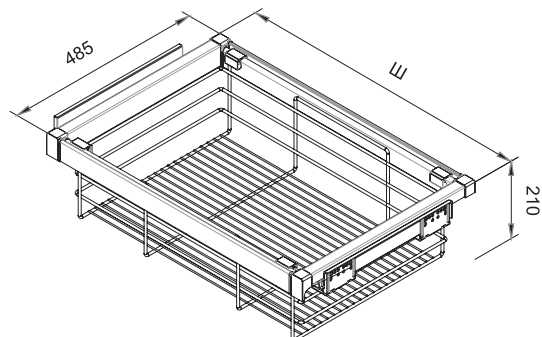

Корзина выдвижная для белья, Razzio

Тип выдвижения полное

261172	600	564	485	210
261174	800	764	485	210

ЦВЕТ МОККО