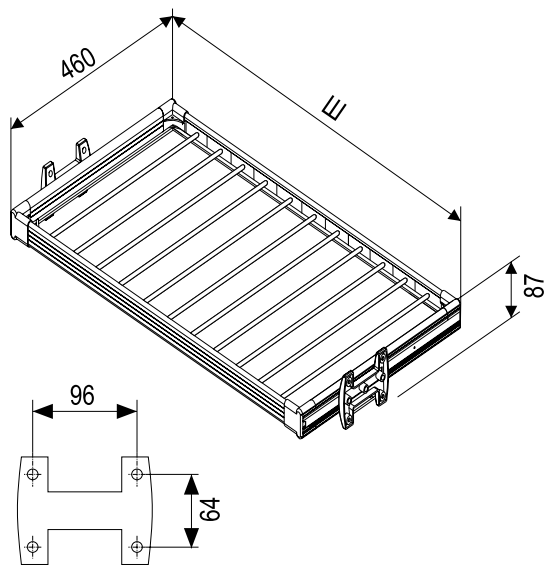

Barcode	Б	Ш	Г	В
263938 левая	от 360	330	467	100
263939 правая	от 360	330		

Полка для брюк, частичное выдвижение, Razzio

Тип выдвижения Частичное

264627	600	564	460	87
264628	800	764		

ХРОМ

Выдвижная вешалка для галстуков, боковое крепление, SB-VG