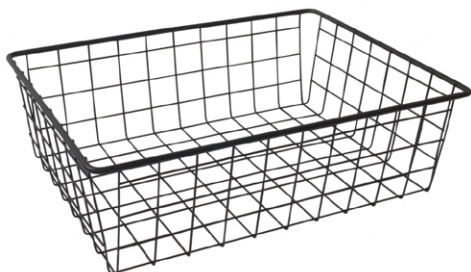

Корзина сетчатая черный муар на прищепках

Barcode	Icon 1	Icon 2	Icon 3
262859	300	400	120
262860	350	500	120
262861	350	500	190
262845	400	400	120
262846	400	450	120
262847	400	500	120
262852	400	400	190
262853	400	450	190
262854	400	500	190
262848	450	450	120
262855	450	450	190
262849	500	500	120
262850	500	600	120
262856	500	500	190
262857	500	600	190
262851	550	550	120
262858	550	550	190