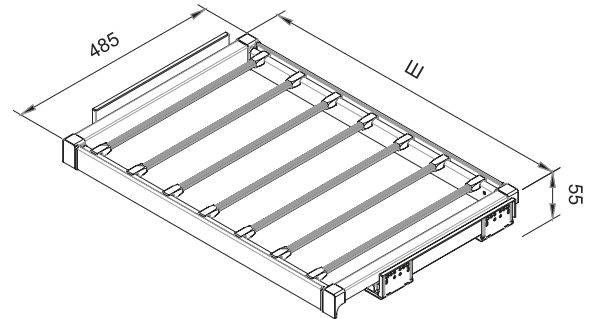

Barcode	Б	Ш	Г	В
26608	900	864	460	177

серебро/хром

30kg

СЕРИЯ SOFT

Полка выдвижная для брюк белый, Razzio

Тип выдвижения полное

Barcode	Б	Ш	Г	В
261117	600	564	485	55
261118	800	764	485	55

Вешалка для брюк выдвижная верхняя, ПРЯМАЯ, Razzio