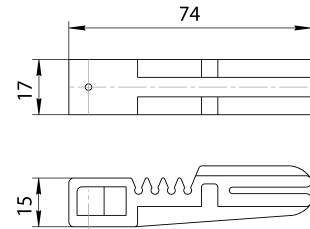

■ Прищепка для сетчатых корзин