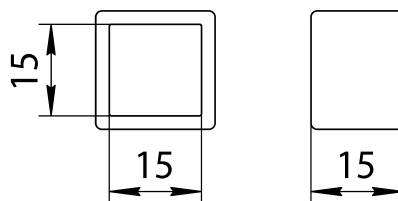

■ Соединитель стойки сетчатого каркаса

26029	Белый
26030	Металлик

■ Заглушка стойки сетчатого каркаса

серый

26004	Белый
26005	Серый

белый

серый

■ Стойка опорная сетчатого каркаса 15*15*1970 мм