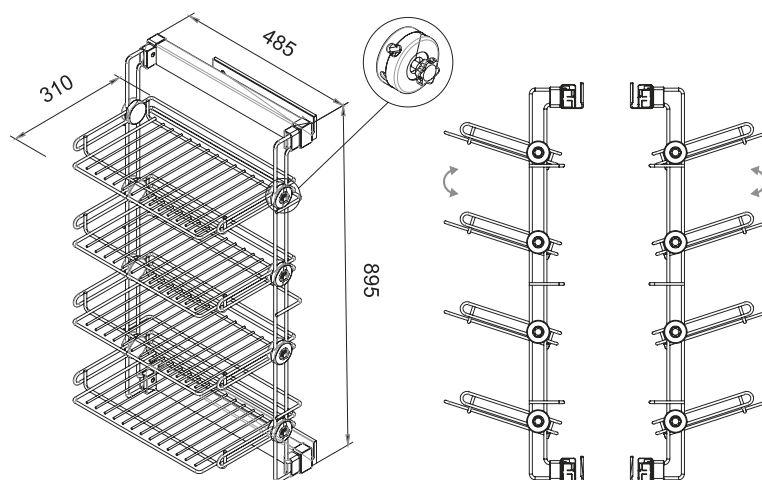

Стойка выдвижная для обуви, боковая, 4-х ур., Razzio

Тип выдвижения полное

261167	левая	310	475	895
261168	правая	310	475	895

белый