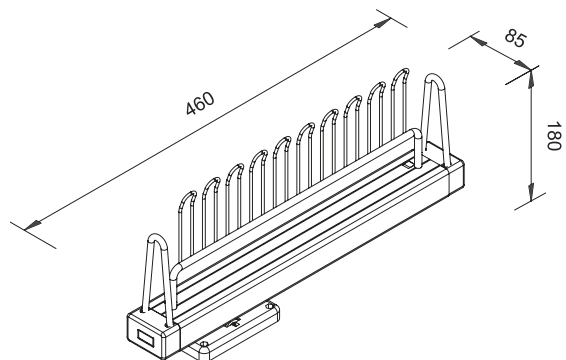

				
273260	600	564	456	55

ЦВЕТ СЕРЕБРО

■ Полка для брюк полного выдвижения Razzio

Тип выдвижения полное

				
269362	800	764	485	58

ЦВЕТ МОККО

Вешалка для галстуков выдвижная боковая, Razzio

Тип выдвижения полное