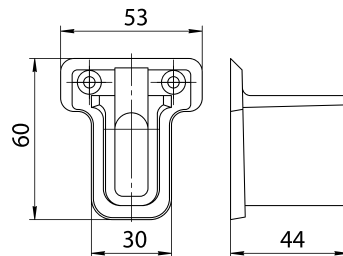

■ Карман для сетчатых полок