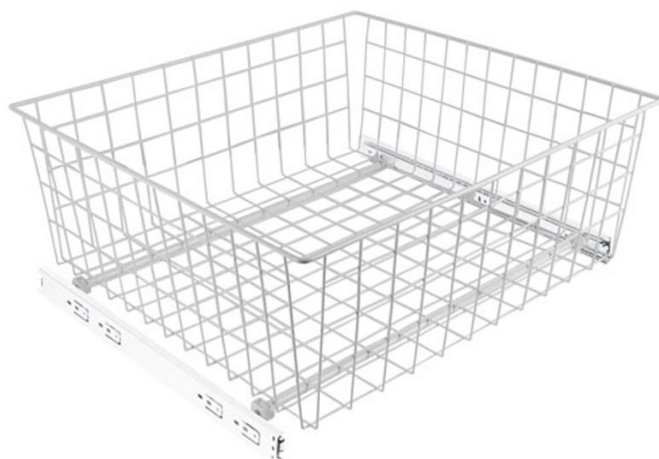

Корзина выкатная сетчатая белая на ролик напр

Тип выдвижения частичное

Barcode	Б	Ш	Г	В
22475	500	435	475	150
22479	400	335	475	200
22516	400	335	475	100
22523	600	535	475	200
22554	600	353	475	150
22557	400	335	475	150
22560	500	435	475	200
22563	600	535	475	100
22598	500	435	475	100

белый

25kg