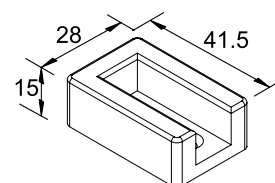

■ Держатель для штанги боковой, Razzio
для арт. 26724, 26723. 26720