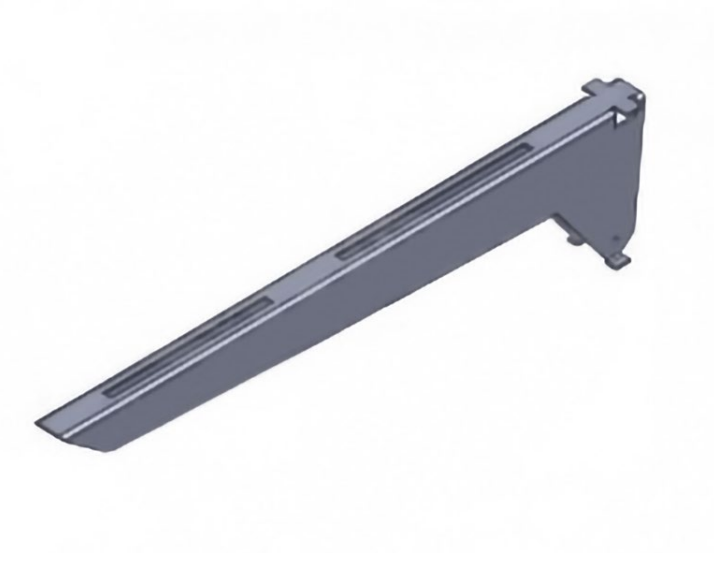

15kg

■ Рейка базовая 1500 мм, металллик серебристый

005844

Металлик

металлик

15kg

■ Кронштейн универсальный 300 мм, металллик серебристый

005845