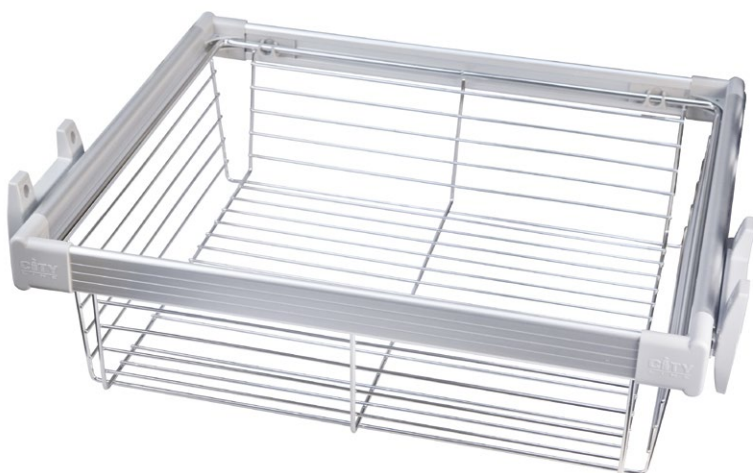

Корзина выкатная сетчатая на ролик напр

Тип выдвижения Частичное

Крепление для корзин

223593	Белый
223594	Серый

Направляющие роликовые для корзин

223593	серебро

Barcode	Б	Ш	Г	В
26608	900	864	460	177

серебро/хром

30kg