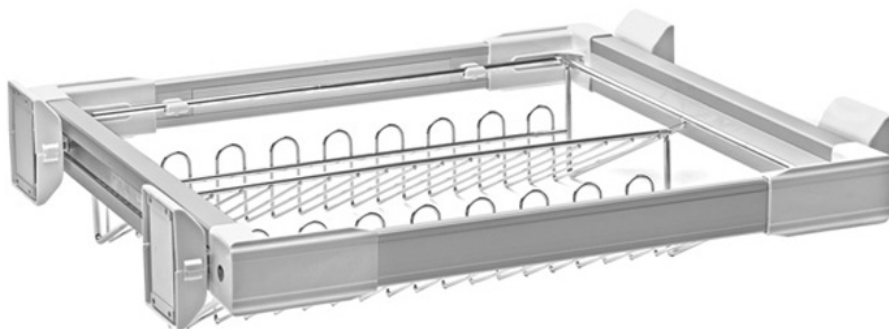

261175	левая	310	475	895
261220	правая	310	475	895

ЦВЕТ МОККО

Выдвижная полка для обуви, с доводчиком

Тип выдвижения полное

				
26322		564-644	460	155

Полка для обуви полного выдвижения, Dorwell Universale