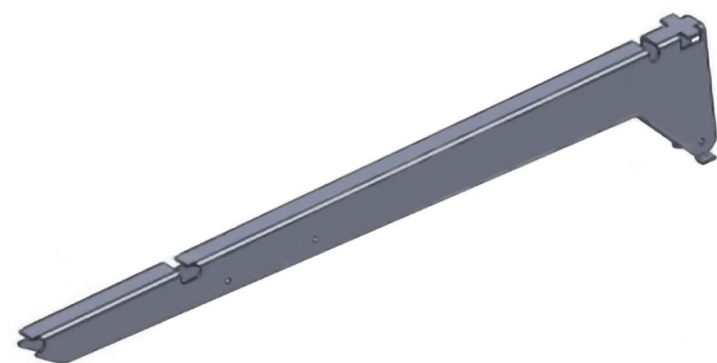

005846

Металлик

металлик