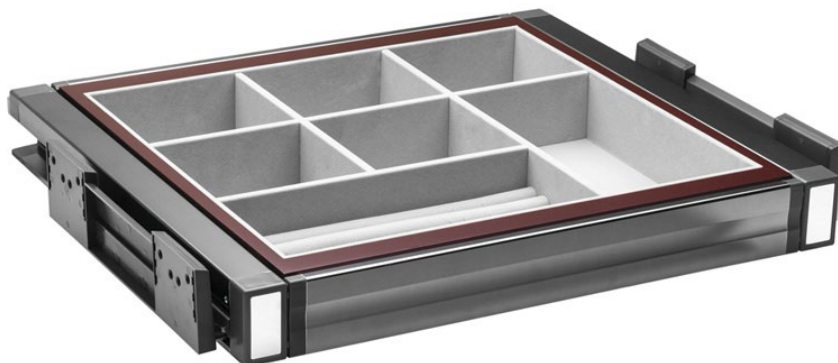

26528	300	300	800	

■ Зеркало выкатное, поворотное

Тип выдвижения полное

273261 левое	800	160	456	1020
273262 правое	800	160	456	1020

цвет серебро

- Выдвижная корзина с делителями, с доводчиком, платиновая
Тип выдвижения полное