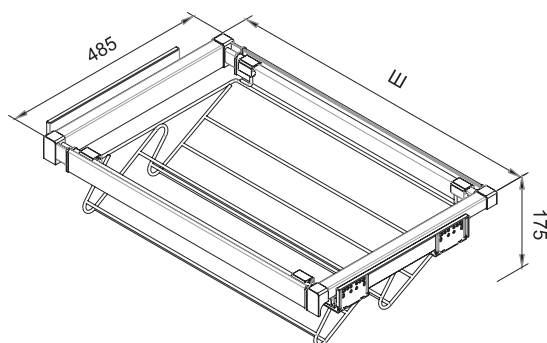

металлик

- Выкатная полка для обуви в модуль 600 мм
Тип выдвижения полное

260847	600	564-664	470	145

- Полка выдвижная для обуви, Razzio
Тип выдвижения полное

261115	600	564	485	175
261116	800	764	485	175