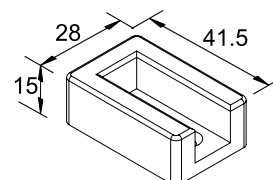

3 000

32

12

белый

■ Держатель для штанги боковой, Razzio
для арт. 261217

261218	Белый	41,5	15	12

■ Штанга выкатная частичного выдвигения, Dorwell Universale

264569	Серебро	100	460	65