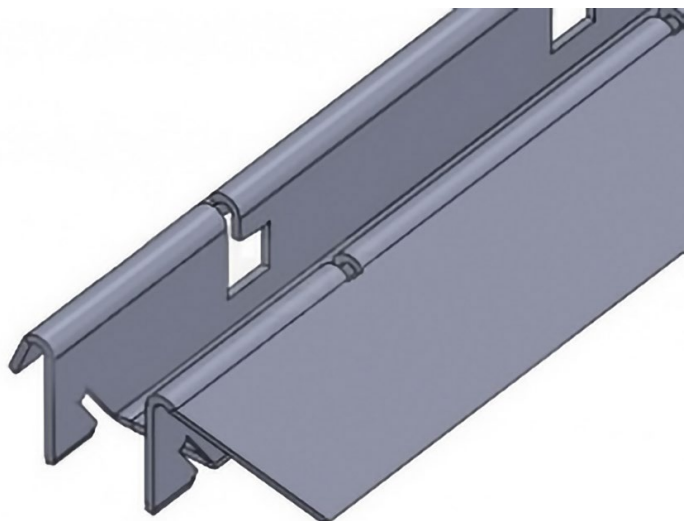

- Укосина усиленная сетчатой полки (Металлик серебристый)

260507

Металлик

металлик

■ Профиль монтажный 2200 мм, металллик серебристый

265843

Металлик

металлик