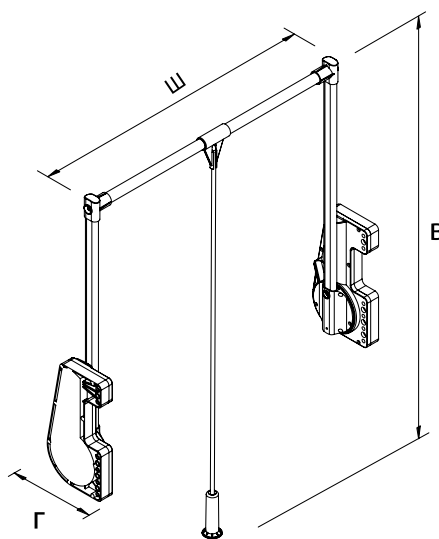

Пантограф 760-1060, Razzio

Barcode	Color	Model	Width (Ш)	Height (В)
264405	мокко	760-1060	200	720
263863	серый	760-1060	200	720

серый

МОККО