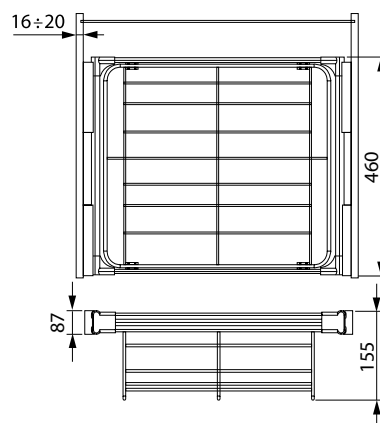

Стойка выдвижная для обуви, боковая, 2-х ур., алюм/хром, Razzio

Тип выдвижения Частичное
шариковые направляющие

260265	500	465	290	520

Полка для обуви

Тип выдвижения Частичное
шариковые направляющие

269182	600	564	460	155
26607	900	864		