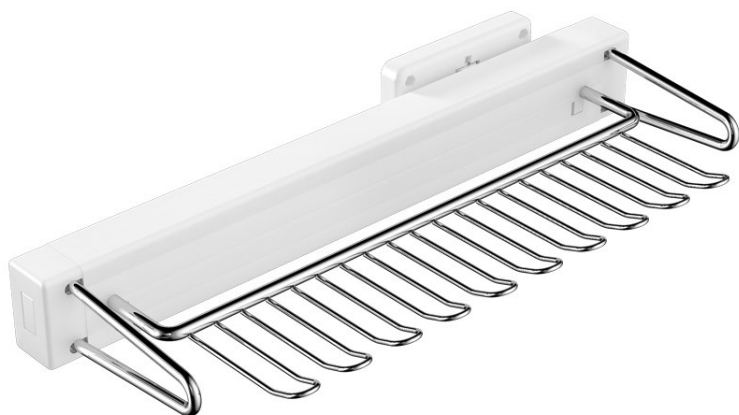

				
273260	600	564	456	55

ЦВЕТ СЕРЕБРО

■ Полка для брюк полного выдвижения Razzio

Тип выдвижения полное

				
269362	800	764	485	58

ЦВЕТ МОККО

Вешалка для галстуков выдвижная боковая, Razzio

Тип выдвижения полное

				
261169		180	460	85

Вешалка для галстуков полного выдвижения, боковая

Тип выдвижения полное

				
264550		90	435	160

Галстучница полного выдвижения, белый, Dorwell Estetica

Тип выдвижения полное

				
264571	600	85	460	175