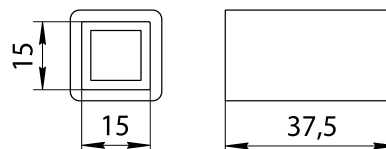

■ Соединитель стойки сетчатого каркаса