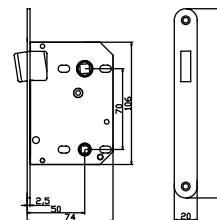

514761
DL 20.70 Magn CP
полир. хром

514760
DL 20.70 Magn GP
полир. латунь

514762
DL 20.70 Magn AB
античная бронза