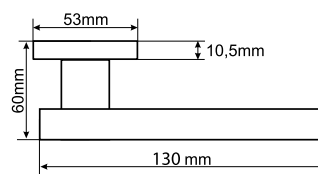

*Дверные ручки
на квадратной розетке*

Бренда