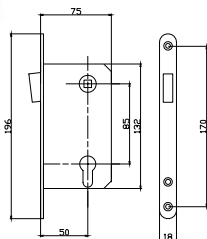

514758
DL 18.85 Magn CP
полир. хром

514757
DL 18.85 Magn GP
полир. латунь

514759
DL 18.85 Magn AB
античная бронза