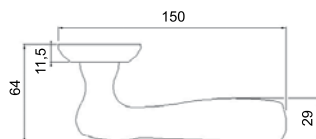

*Дверные ручки
на круглой розетке*

Флора