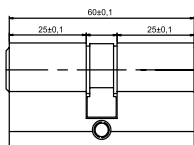

Цилиндр 60 мм ключ-ключ с английским ключом

514832
DCS 60 SN
мат. никель

514831
DCS 60 SG
мат. латунь

514833
DCS 60 AB
античная бронза

Цилиндр 60 мм ключ-завертка с английским ключом

514838
DCS 60-H SN
мат. никель