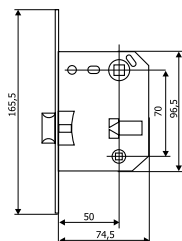

514782
DL 20.70 Plastic CP
полир. хром

514781
DL 20.70 Plastic GP
полир. латунь

514783
DL 20.70 Plastic AB
античная бронза