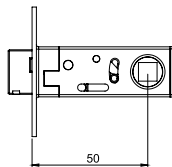

514792
DL 5.50 Magn CP
полир. хром

514791
DL 5.50 Magn GP
полир. латунь

514793
DL 5.50 Magn AB
античная бронза