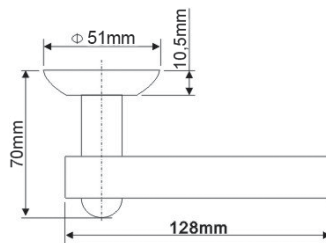

514557
DENALI 13-R SN/NP
мат. никель
-полир. никель