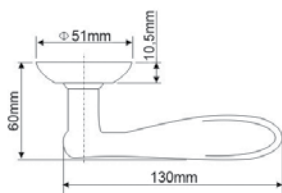

Дверные ручки
на круглой розетке

Лия