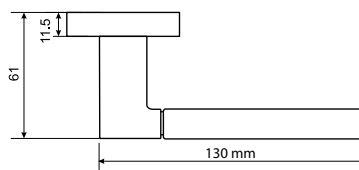

514570
DENALI 19-S SN/NP
МАТ. НИКЕЛЬ
-ПОЛИР. НИКЕЛЬ