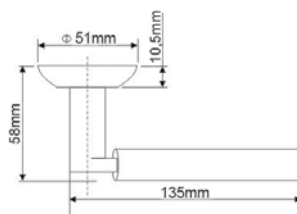

Медея

514557
DENALI 13-R SN/NP
мат. никель
-полир. никель

*Дверные ручки
на круглой розетке*

Трейс

514558
DENALI 14-R SN/NP
мат. никель
-полир. никель

Рейна

514562
DENALI 16-S SN/NP
мат. никель
-полив. никель