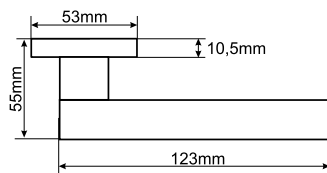

Дверные ручки
на квадратной розетке

Нативо