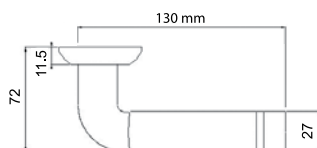

*Дверные ручки
на круглой розетке*

Деметра