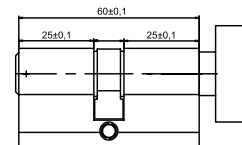

514838
DCS 60-H SN
мат. никель

514837
DCS 60-H SG
мат. латунь

514839
DCS 60-H AB
античная бронза