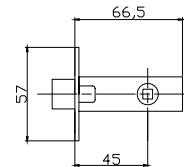

514795
DL BK 45 CP
полир. хром

514794
DL BK 45 GP
полир. латунь

514796
DL BK 45 AB
античная бронза