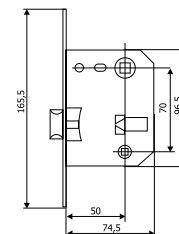

514779
DL 20.70 CP
полир. хром

514777
DL 20.70 GP
полир. латунь

514778
DL 20.70 SG
мат. латунь

514780
DL 20.70 AB
античная бронза